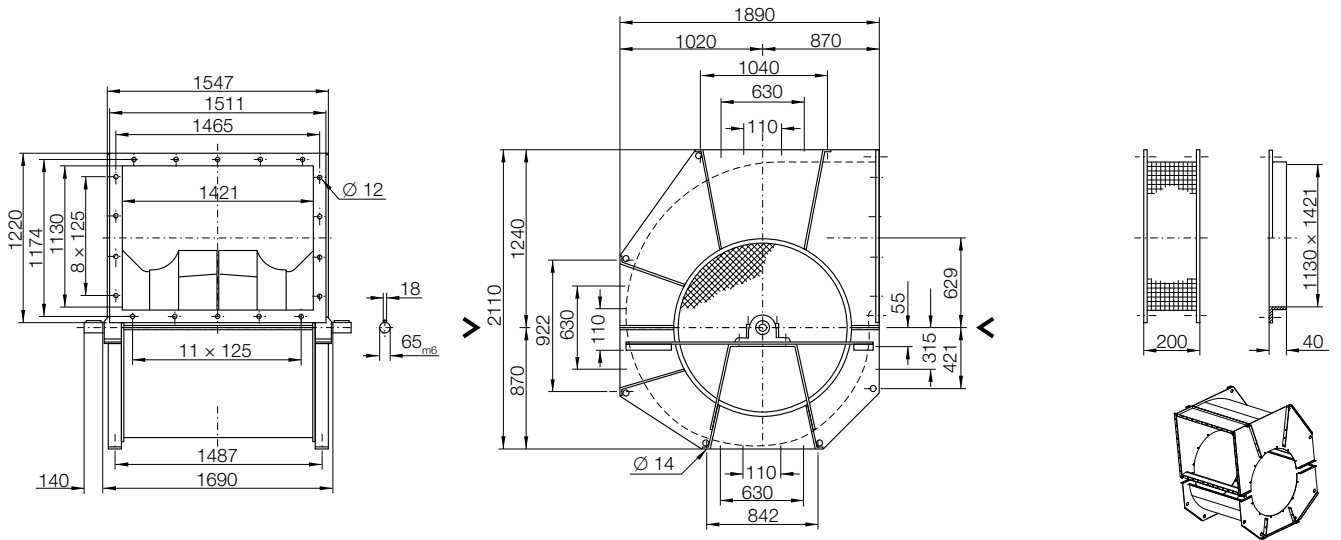

RZR -1120

Dimensions in mm, subject to change.
RZR 13-1120 710 kg

LG 0

LG 90

LG 270

RD 0

RD 90

RD 270

| | G0 | G90 | G270 | G41 | G42 | G44 | G2 | G5 | S |
|------------|------|------|------|------|------|------|------|-----|----|
| 112 | 1870 | 2040 | 2040 | 1310 | 1480 | 1480 | 52.5 | 410 | - |
| 132 | 1870 | 2040 | 2040 | 1310 | 1480 | 1480 | 52.5 | 410 | - |
| 160 | 2110 | 2210 | 2360 | 1480 | 1580 | 1730 | - | 410 | 3 |
| 180 | 2110 | 2210 | 2360 | 1480 | 1580 | 1730 | - | 410 | 3 |
| 200 | 2410 | 2480 | 2530 | 1610 | 1680 | 1730 | - | 510 | 7 |
| 225 | 2410 | 2480 | 2530 | 1610 | 1680 | 1730 | - | 510 | 7 |
| 250 | 2610 | 2680 | 2730 | 1610 | 1680 | 1730 | - | 660 | 11 |
| 280 | 2610 | 2680 | 2730 | 1610 | 1680 | 1730 | - | 660 | 11 |
| 315 | 2630 | 2680 | 2880 | 1380 | 1430 | 1630 | - | 760 | 15 |
| 355 | 2630 | 2680 | 2880 | 1380 | 1430 | 1630 | - | 760 | 15 |