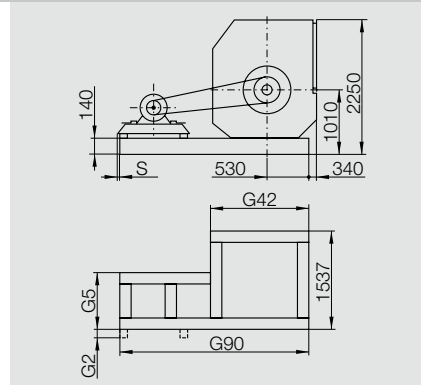

RZR -1120

Dimensions in mm, subject to change.
RZR 13-1120 710 kg

LG 0

LG 90

LG 270

RD 0

RD 90

RD 270

| | G0 | G90 | G270 | G41 | G42 | G44 | G2 | G5 | S |
|------------|------|------|------|------|------|------|------|-----|----|
| 112 | 1870 | 2040 | 2040 | 1310 | 1480 | 1480 | 52.5 | 410 | - |
| 132 | 1870 | 2040 | 2040 | 1310 | 1480 | 1480 | 52.5 | 410 | - |
| 160 | 2110 | 2210 | 2360 | 1480 | 1580 | 1730 | - | 410 | 3 |
| 180 | 2110 | 2210 | 2360 | 1480 | 1580 | 1730 | - | 410 | 3 |
| 200 | 2410 | 2480 | 2530 | 1610 | 1680 | 1730 | - | 510 | 7 |
| 225 | 2410 | 2480 | 2530 | 1610 | 1680 | 1730 | - | 510 | 7 |
| 250 | 2610 | 2680 | 2730 | 1610 | 1680 | 1730 | - | 660 | 11 |
| 280 | 2610 | 2680 | 2730 | 1610 | 1680 | 1730 | - | 660 | 11 |
| 315 | 2630 | 2680 | 2880 | 1380 | 1430 | 1630 | - | 760 | 15 |
| 355 | 2630 | 2680 | 2880 | 1380 | 1430 | 1630 | - | 760 | 15 |