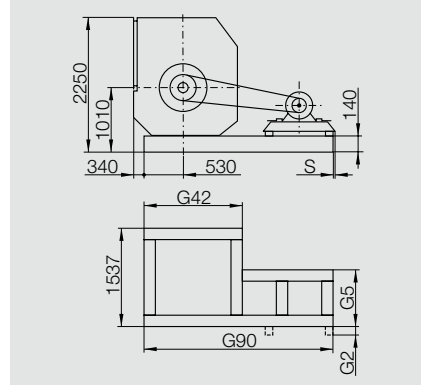

RZR -1120

Dimensions in mm, subject to change.
RZR 13-1120 710 kg

LG 0

LG 90

LG 270

RD 0

RD 90

RD 270

| | G0 | G90 | G270 | G41 | G42 | G44 | G2 | G5 | S |
|------------|------|------|------|------|------|------|------|-----|----|
| 112 | 1870 | 2040 | 2040 | 1310 | 1480 | 1480 | 52.5 | 410 | - |
| 132 | 1870 | 2040 | 2040 | 1310 | 1480 | 1480 | 52.5 | 410 | - |
| 160 | 2110 | 2210 | 2360 | 1480 | 1580 | 1730 | - | 410 | 3 |
| 180 | 2110 | 2210 | 2360 | 1480 | 1580 | 1730 | - | 410 | 3 |
| 200 | 2410 | 2480 | 2530 | 1610 | 1680 | 1730 | - | 510 | 7 |
| 225 | 2410 | 2480 | 2530 | 1610 | 1680 | 1730 | - | 510 | 7 |
| 250 | 2610 | 2680 | 2730 | 1610 | 1680 | 1730 | - | 660 | 11 |
| 280 | 2610 | 2680 | 2730 | 1610 | 1680 | 1730 | - | 660 | 11 |
| 315 | 2630 | 2680 | 2880 | 1380 | 1430 | 1630 | - | 760 | 15 |
| 355 | 2630 | 2680 | 2880 | 1380 | 1430 | 1630 | - | 760 | 15 |