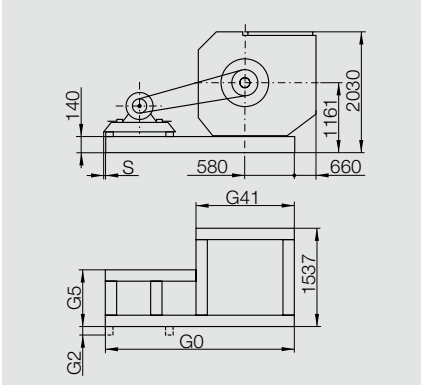

RZR -1120

Dimensions in mm, subject to change.
RZR 13-1120 710 kg

LG 0

LG 90

LG 270

RD 0

RD 90

RD 270

| | G0 | G90 | G270 | G41 | G42 | G44 | G2 | G5 | S |
|------------|------|------|------|------|------|------|------|-----|----|
| 112 | 1870 | 2040 | 2040 | 1310 | 1480 | 1480 | 52.5 | 410 | - |
| 132 | 1870 | 2040 | 2040 | 1310 | 1480 | 1480 | 52.5 | 410 | - |
| 160 | 2110 | 2210 | 2360 | 1480 | 1580 | 1730 | - | 410 | 3 |
| 180 | 2110 | 2210 | 2360 | 1480 | 1580 | 1730 | - | 410 | 3 |
| 200 | 2410 | 2480 | 2530 | 1610 | 1680 | 1730 | - | 510 | 7 |
| 225 | 2410 | 2480 | 2530 | 1610 | 1680 | 1730 | - | 510 | 7 |
| 250 | 2610 | 2680 | 2730 | 1610 | 1680 | 1730 | - | 660 | 11 |
| 280 | 2610 | 2680 | 2730 | 1610 | 1680 | 1730 | - | 660 | 11 |
| 315 | 2630 | 2680 | 2880 | 1380 | 1430 | 1630 | - | 760 | 15 |
| 355 | 2630 | 2680 | 2880 | 1380 | 1430 | 1630 | - | 760 | 15 |