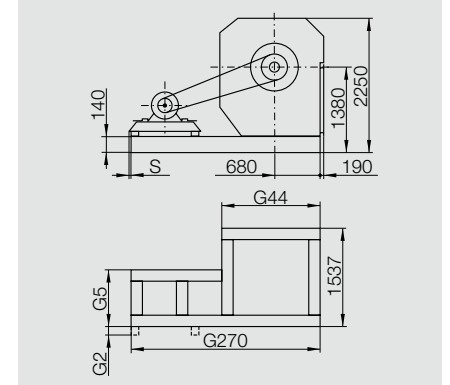

RZR -1120

Dimensions in mm, subject to change.
RZR 13-1120 710 kg

LG 0

LG 90

LG 270

RD 0

RD 90

RD 270

| | G0 | G90 | G270 | G41 | G42 | G44 | G2 | G5 | S |
|------------|------|------|------|------|------|------|------|-----|----|
| 112 | 1870 | 2040 | 2040 | 1310 | 1480 | 1480 | 52.5 | 410 | - |
| 132 | 1870 | 2040 | 2040 | 1310 | 1480 | 1480 | 52.5 | 410 | - |
| 160 | 2110 | 2210 | 2360 | 1480 | 1580 | 1730 | - | 410 | 3 |
| 180 | 2110 | 2210 | 2360 | 1480 | 1580 | 1730 | - | 410 | 3 |
| 200 | 2410 | 2480 | 2530 | 1610 | 1680 | 1730 | - | 510 | 7 |
| 225 | 2410 | 2480 | 2530 | 1610 | 1680 | 1730 | - | 510 | 7 |
| 250 | 2610 | 2680 | 2730 | 1610 | 1680 | 1730 | - | 660 | 11 |
| 280 | 2610 | 2680 | 2730 | 1610 | 1680 | 1730 | - | 660 | 11 |
| 315 | 2630 | 2680 | 2880 | 1380 | 1430 | 1630 | - | 760 | 15 |
| 355 | 2630 | 2680 | 2880 | 1380 | 1430 | 1630 | - | 760 | 15 |