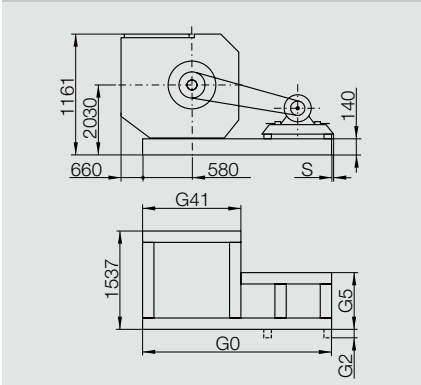

RZR -1120

Dimensions in mm, subject to change.
RZR 13-1120 710 kg

LG 0

LG 90

LG 270

RD 0

RD 90

RD 270

| | G0 | G90 | G270 | G41 | G42 | G44 | G2 | G5 | S |
|------------|------|------|------|------|------|------|------|-----|----|
| 112 | 1870 | 2040 | 2040 | 1310 | 1480 | 1480 | 52.5 | 410 | - |
| 132 | 1870 | 2040 | 2040 | 1310 | 1480 | 1480 | 52.5 | 410 | - |
| 160 | 2110 | 2210 | 2360 | 1480 | 1580 | 1730 | - | 410 | 3 |
| 180 | 2110 | 2210 | 2360 | 1480 | 1580 | 1730 | - | 410 | 3 |
| 200 | 2410 | 2480 | 2530 | 1610 | 1680 | 1730 | - | 510 | 7 |
| 225 | 2410 | 2480 | 2530 | 1610 | 1680 | 1730 | - | 510 | 7 |
| 250 | 2610 | 2680 | 2730 | 1610 | 1680 | 1730 | - | 660 | 11 |
| 280 | 2610 | 2680 | 2730 | 1610 | 1680 | 1730 | - | 660 | 11 |
| 315 | 2630 | 2680 | 2880 | 1380 | 1430 | 1630 | - | 760 | 15 |
| 355 | 2630 | 2680 | 2880 | 1380 | 1430 | 1630 | - | 760 | 15 |