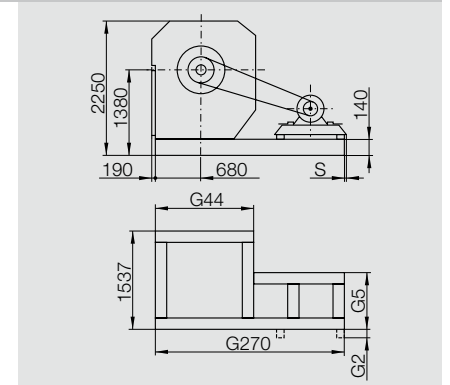

RZR -1120

Dimensions in mm, subject to change.
RZR 13-1120 710 kg

LG 0

LG 90

LG 270

RD 0

RD 90

RD 270

| | G0 | G90 | G270 | G41 | G42 | G44 | G2 | G5 | S |
|------------|------|------|------|------|------|------|------|-----|----|
| 112 | 1870 | 2040 | 2040 | 1310 | 1480 | 1480 | 52.5 | 410 | - |
| 132 | 1870 | 2040 | 2040 | 1310 | 1480 | 1480 | 52.5 | 410 | - |
| 160 | 2110 | 2210 | 2360 | 1480 | 1580 | 1730 | - | 410 | 3 |
| 180 | 2110 | 2210 | 2360 | 1480 | 1580 | 1730 | - | 410 | 3 |
| 200 | 2410 | 2480 | 2530 | 1610 | 1680 | 1730 | - | 510 | 7 |
| 225 | 2410 | 2480 | 2530 | 1610 | 1680 | 1730 | - | 510 | 7 |
| 250 | 2610 | 2680 | 2730 | 1610 | 1680 | 1730 | - | 660 | 11 |
| 280 | 2610 | 2680 | 2730 | 1610 | 1680 | 1730 | - | 660 | 11 |
| 315 | 2630 | 2680 | 2880 | 1380 | 1430 | 1630 | - | 760 | 15 |
| 355 | 2630 | 2680 | 2880 | 1380 | 1430 | 1630 | - | 760 | 15 |